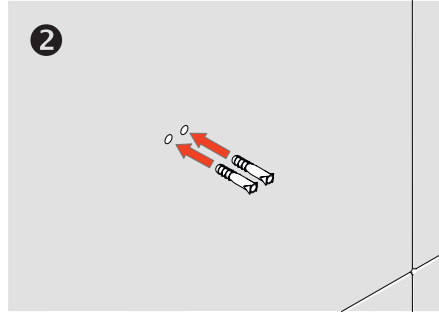

## Sabunluk - Soap Dish

Çizimler ölçekli değildir  
Draw not to scale

Krom - Chrome

### Montaj Şekli / Type of mounting

intersteel®