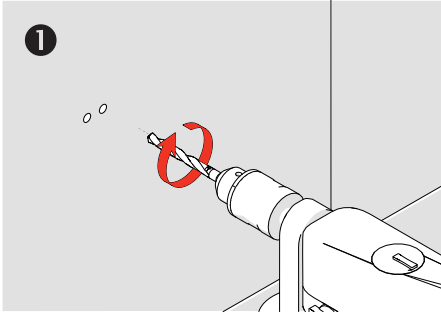

## Sabunluk - Soap Dish

Çizimler ölçekli değildir  
Draw not to scale

Krom - Chrome

### Montaj Şekli / Type of mounting

intersteel®