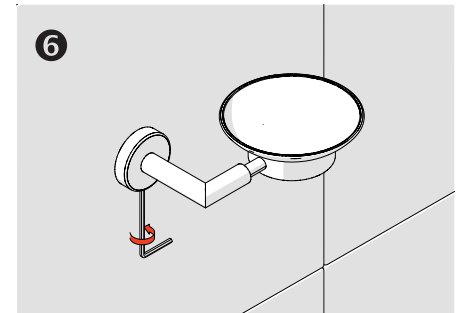

## Sabunluk - Soap Dish

Çizimler ölçekli değildir  
Draw not to scale

Krom - Chrome

### Montaj Şekli / Type of mounting

intersteel®