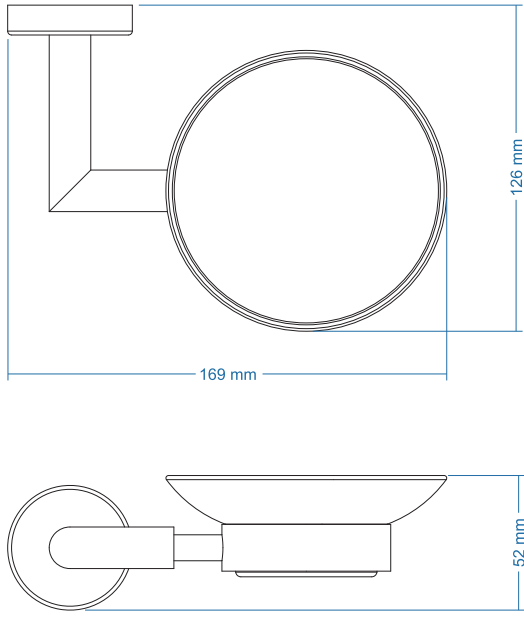

## Sabunluk - Soap Dish

Çizimler ölçekli değildir  
Draw not to scale

Krom - Chrome

### Montaj Şekli / Type of mounting

intersteel®