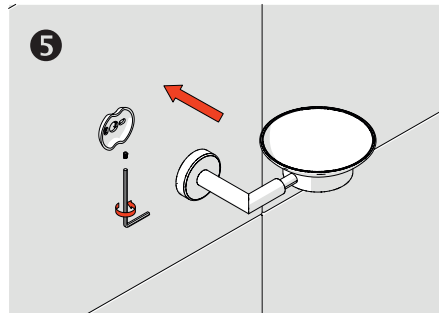

## Sabunluk - Soap Dish

Çizimler ölçekli değildir  
Draw not to scale

Krom - Chrome

### Montaj Şekli / Type of mounting

intersteel®