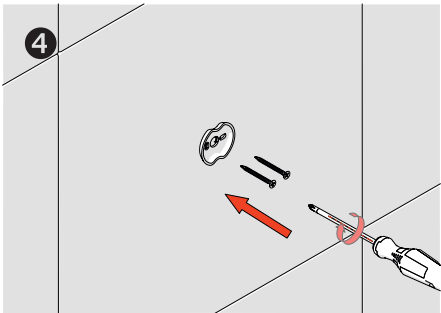

## Sabunluk - Soap Dish

Çizimler ölçekli değildir  
Draw not to scale

Krom - Chrome

### Montaj Şekli / Type of mounting

intersteel®